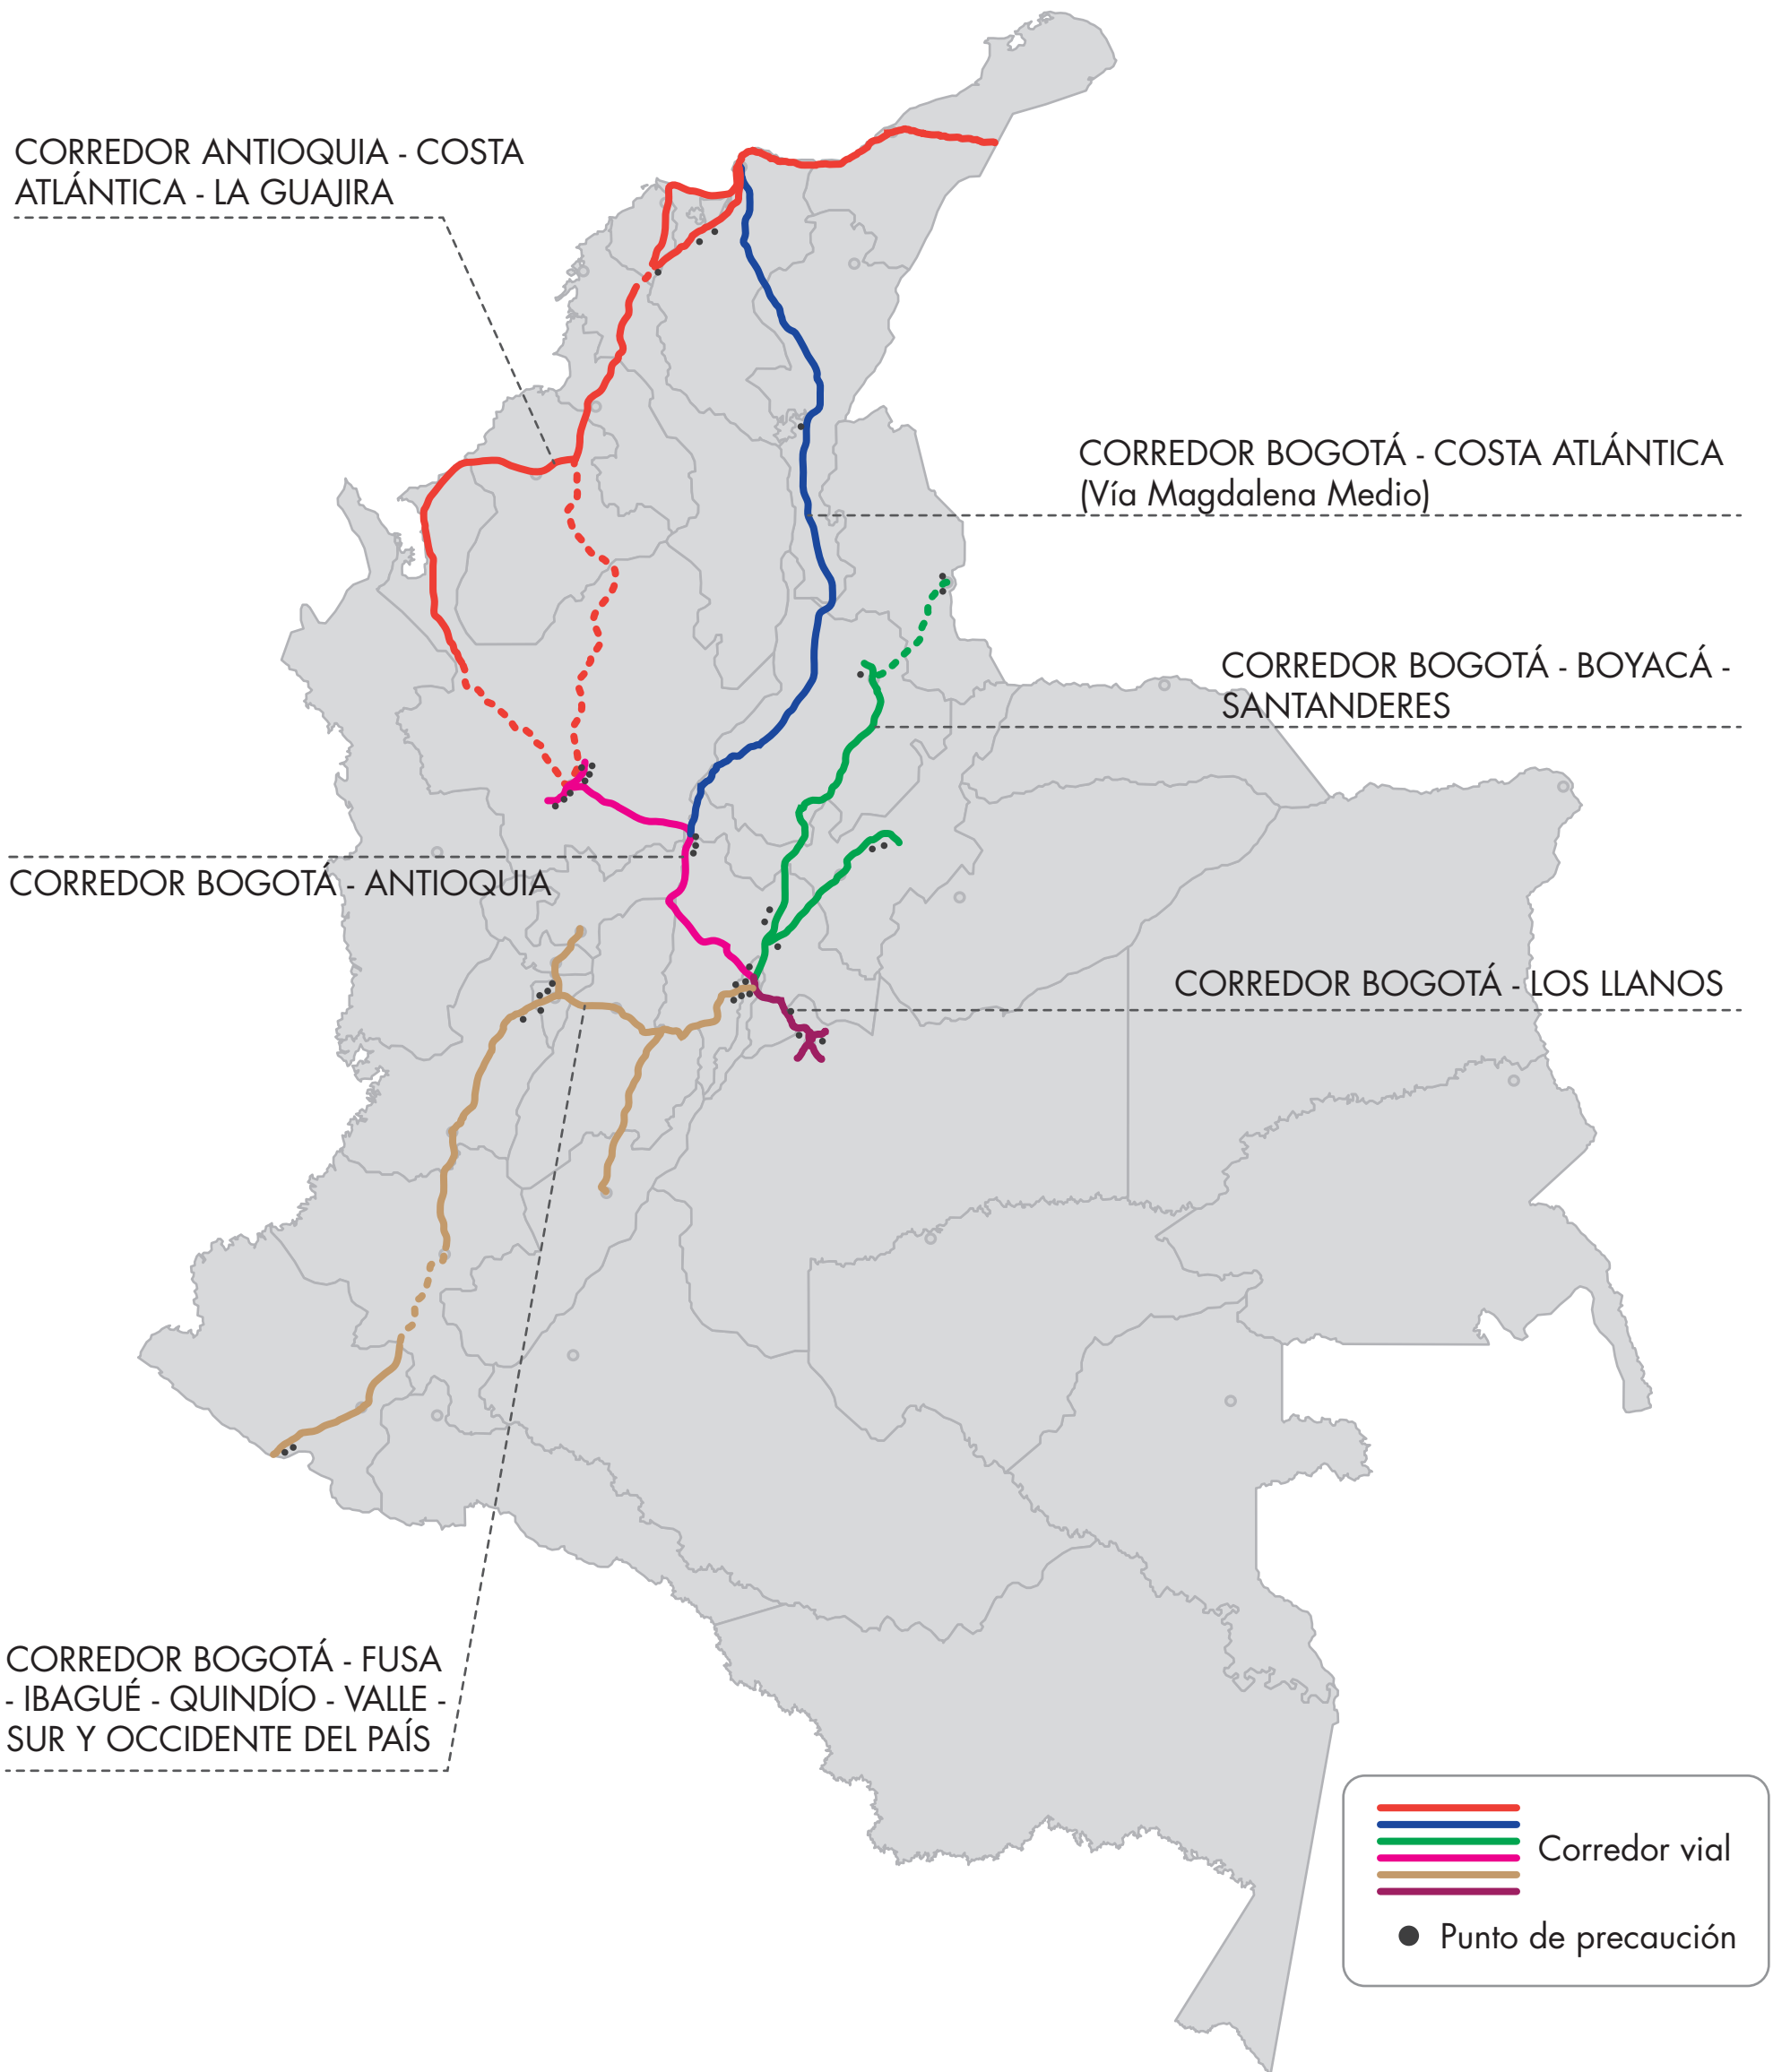

SECTORES DE MAYOR PRECAUCIÓN EN CARRETERA

SECTORES DE MAYOR PRECAUCIÓN EN CARRETERA

CORREDOR BOGOTÁ - COSTA ATLÁNTICA (Vía Magdalena Medio)

SECTOR	UBICACIÓN	DENOMINACIÓN	DEPARTAMENTO	CONCESIÓN	ADVERTENCIA
Funza - Mosquera	K1+000	San Carlos	Cundinamarca	Fontobón Faca Los Alpes	Controle su velocidad
Mosquera - Funza	K0+000	Inicio Concesión	Cundinamarca	Fontobón Faca Los Alpes	Respete las señales
Puerto Salgar - Puerto Boyacá	K35+000	Los Columpios	Boyacá	Ruta del Sol Sector 2	Controle la velocidad
Puerto Salgar - Puerto Boyacá	K36+000	Puente La Floresta	Santander	Ruta del Sol Sector 2	Respete la señalización
Puerto Salgar - Puerto Boyacá	K39+000	Puente Rio Negro	Santander	Ruta del Sol Sector 2	Respete la señalización
San Roque - Bosconia	K64+000	Loma Linda	Cesar	Ruta del Sol Sector 3	Controle la velocidad
Carmen de Bolivar - Plato	K1+600	Bosconía	Cesar	Ruta del Sol Sector 3	Controle la velocidad

CORREDOR BOGOTÁ - ANTIOQUIA

Acevedo - Aeropuerto	K0+000	Cruce Zamora	Antioquia	Desarrollo Vial Oriente de Medellín	Respete las señales
Acevedo - Aeropuerto	K6+000	Peaje Copacabana	Antioquia	Desarrollo Vial Oriente de Medellín	Respete las señales
Acevedo - Aeropuerto	K10+000	Puente Piedras Blancas	Antioquia	Desarrollo Vial Oriente de Medellín	Respete las señales
Rionegro Variante Las Palmas	K3+000	Curva Nuquí	Antioquia	Concesión Aburra Oriente	Respete las señales
Rionegro Variante Las Palmas	K4+000	Falla Geologica	Antioquia	Concesión Aburra Oriente	Respete las señales
Rionegro Variante Las Palmas	K8+000	Puente Platanillo	Antioquia	Concesión Aburra Oriente	Respete las señales